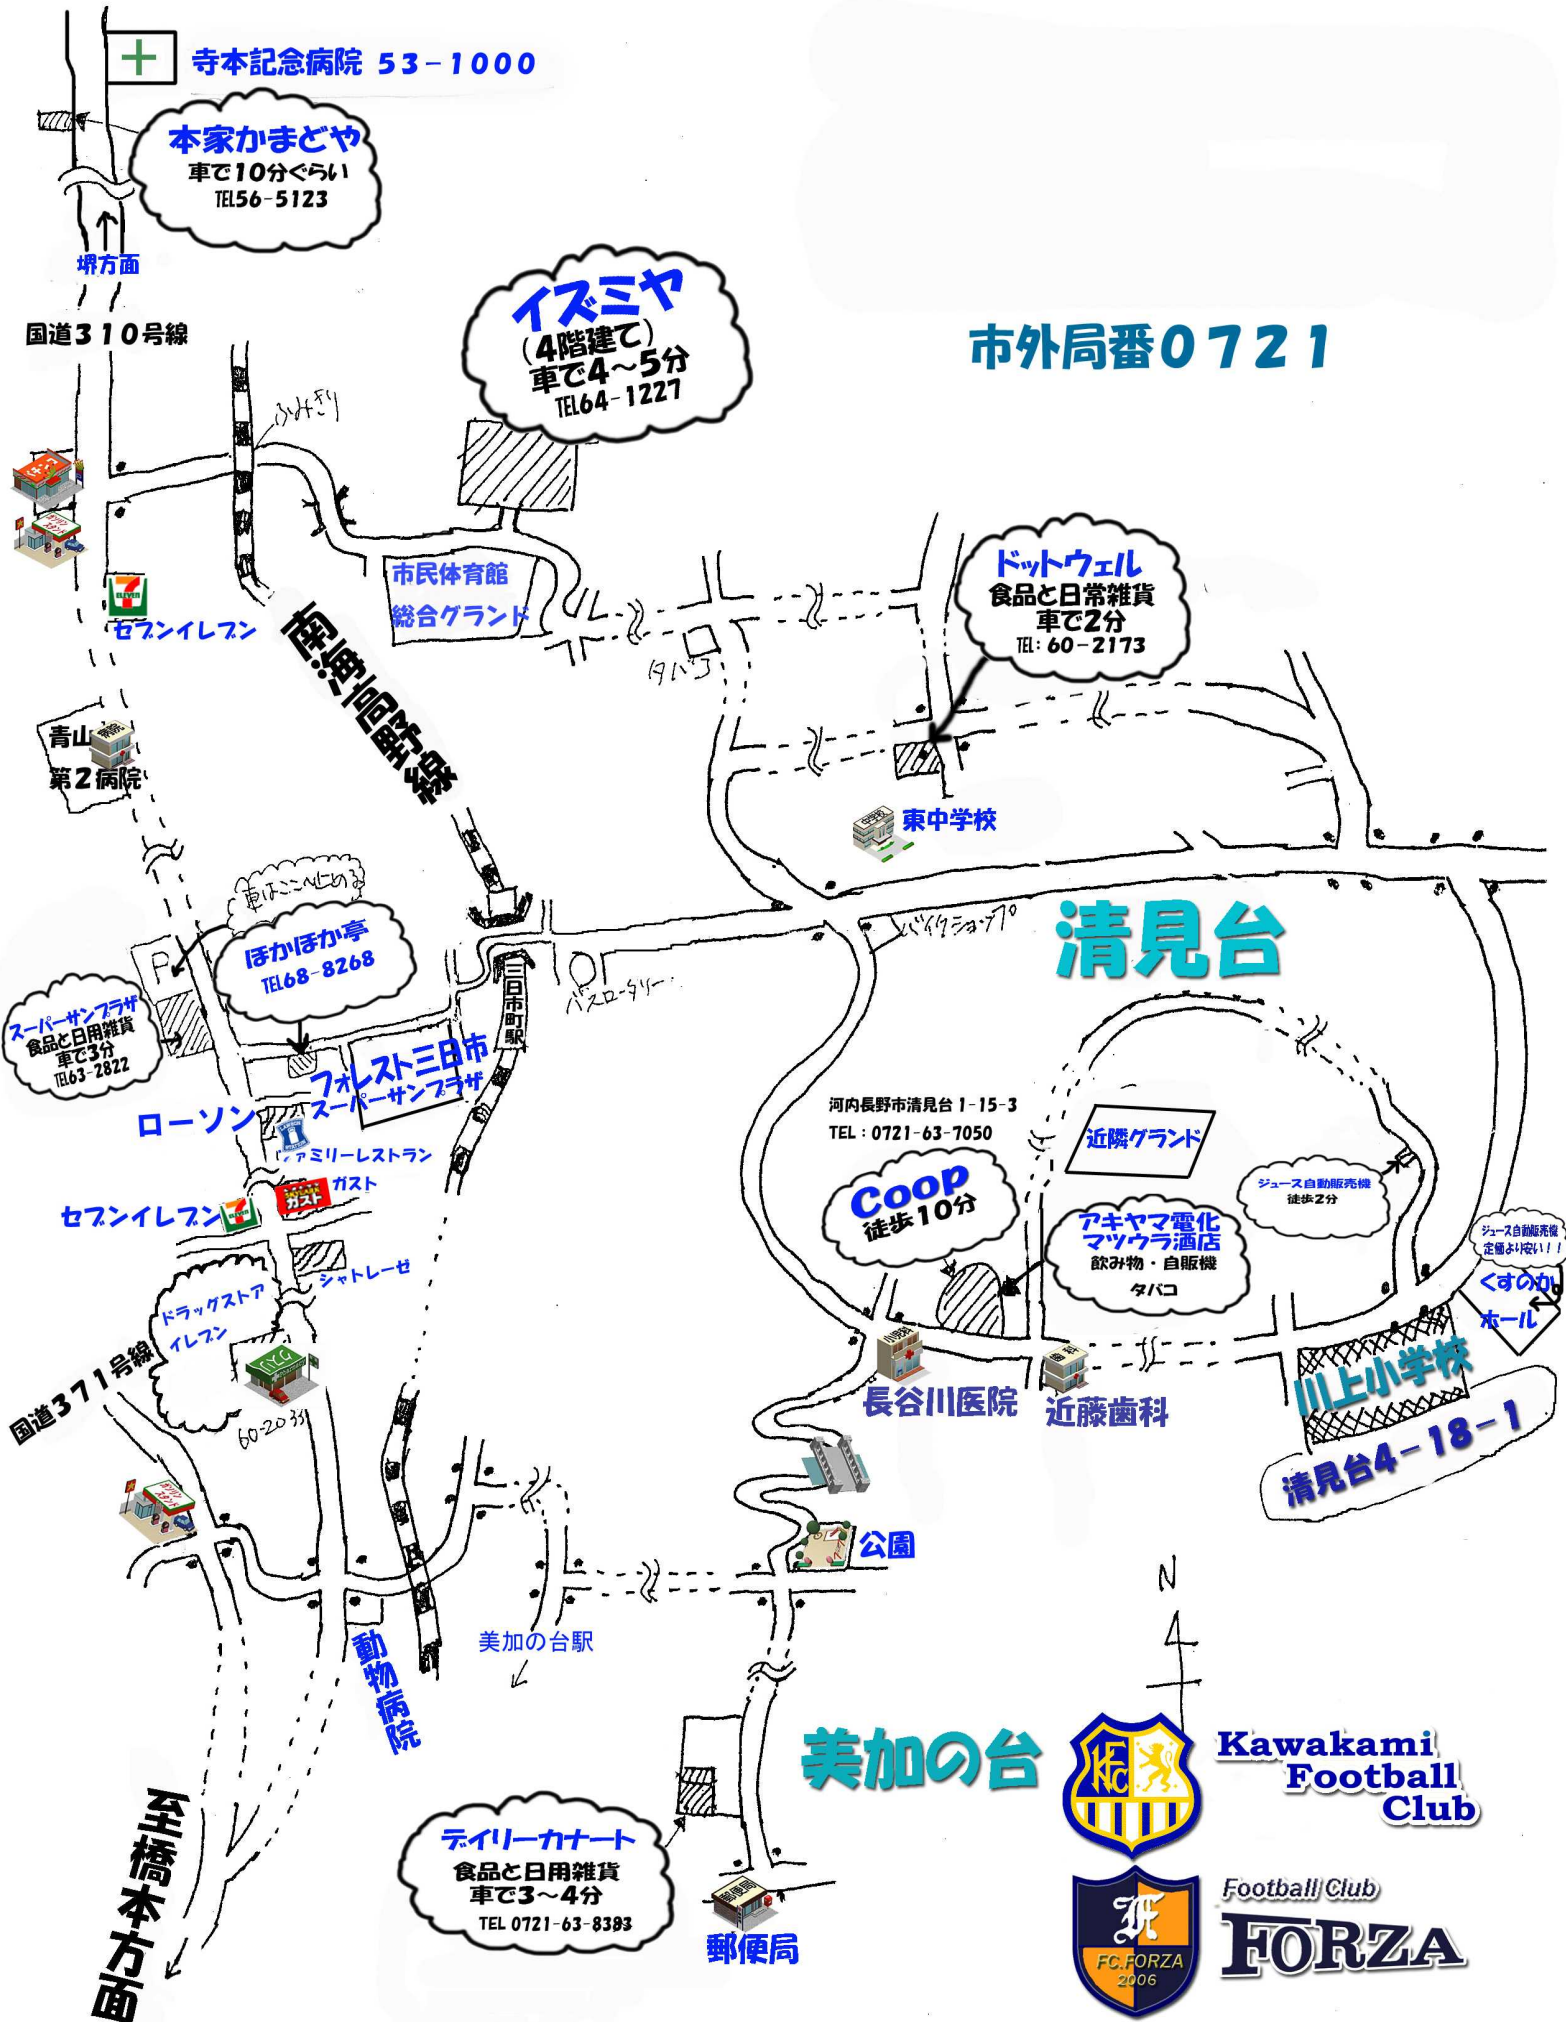

清見台近隣マップ

寺本記念病院 53-1000

本家かまどや
車で10分ぐらい
TEL56-5123

イズミヤ
(4階建て)
車で4~5分
TEL64-1227

市外局番0721

ドットウェル
食品と日常雑貨
車で2分
TEL: 60-2173

清見台

スーパーサンフラガ
食品と日用雑貨
車で3分
TEL63-2822

ほかほか亭
TEL68-8268

河内長野市清見台 1-15-3
TEL: 0721-63-7050

Coop
徒歩10分

近隣ランド

アキヤマ電化
マツクラ酒店
飲み物・自販機
タバコ

ジュース自動販売機
徒歩2分

ジュース自動販売機
定番より安い!!
くすのき
ホール

ローソン

フレスト三田市
スーパーサンフラガ

長谷川医院

近藤歯科

川上小学校
清見台4-18-1

ドラッグストア
イレブン

国道371号線

公園

美加の台